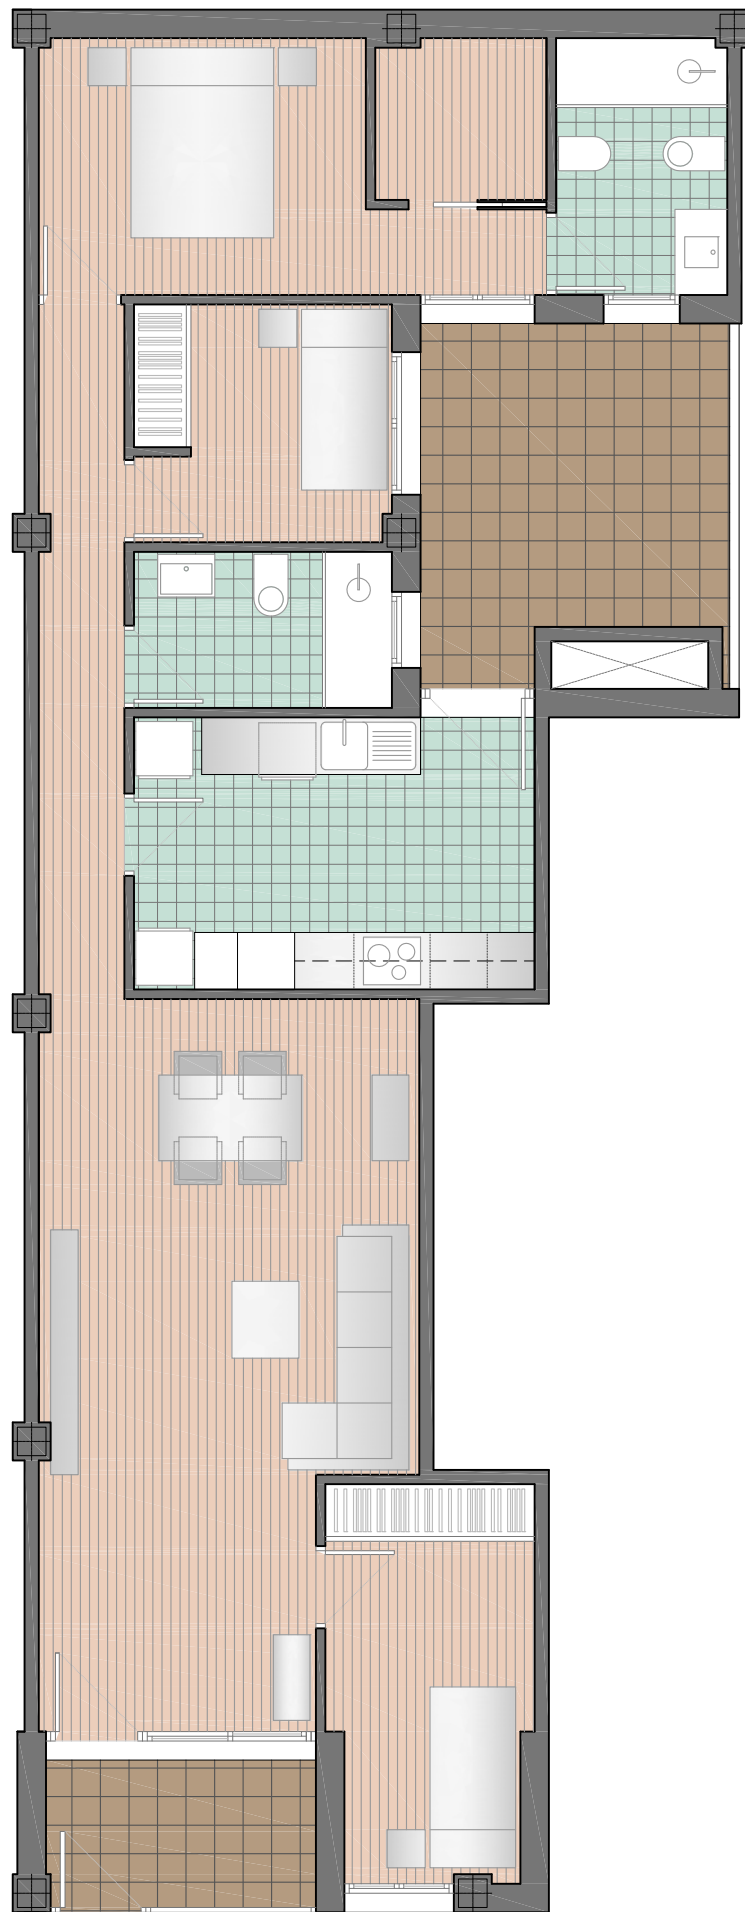

EDIFICIO VICTORIANO MATEU

ZAGUÁN 11 B. PUERTA 1

PLANTA BAJA

DORMITORIOS 3

BAÑOS 2

SUPERFICIE ÚTIL:

89,33 m²

SUPERFICIE CONSTRUIDA:

100,51 m²

SUP. CONST. ELEM. COM:

112,26 m²

SUPERFICIE PATIO ACCESO:

4,38 m²

SUPERFICIE PATIO INTERIOR:

12,48 m²

PLANTA BAJA